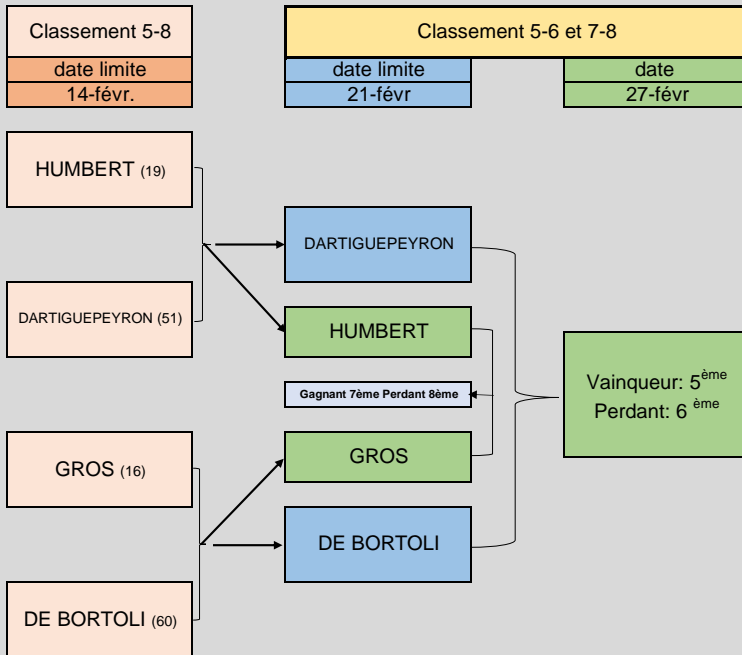

## TABLEAU FINAL INTERCLUBS BBO 2

POULE 9-12
FANTON
CHERON
PASDELOUP
FAURIE

POULE 13-18
BARNEON
MAILLET
TEYSSIER
CLAPIE
PERROTIN
DONZEAU