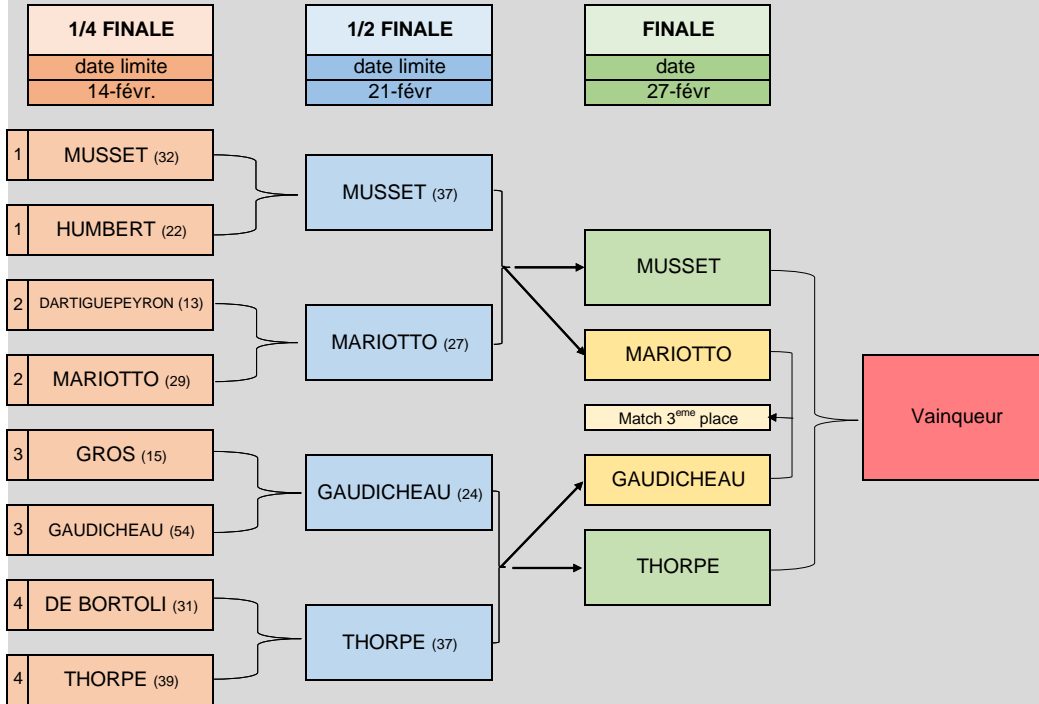

## TABLEAU FINAL INTERCLUBS BBO 2

POULE 9-12
FANTON
CHERON
PASDELOUP
FAURIE

POULE 13-18
BARNEON
MAILLET
TEYSSIER
CLAPIE
PERROTIN
DONZEAU